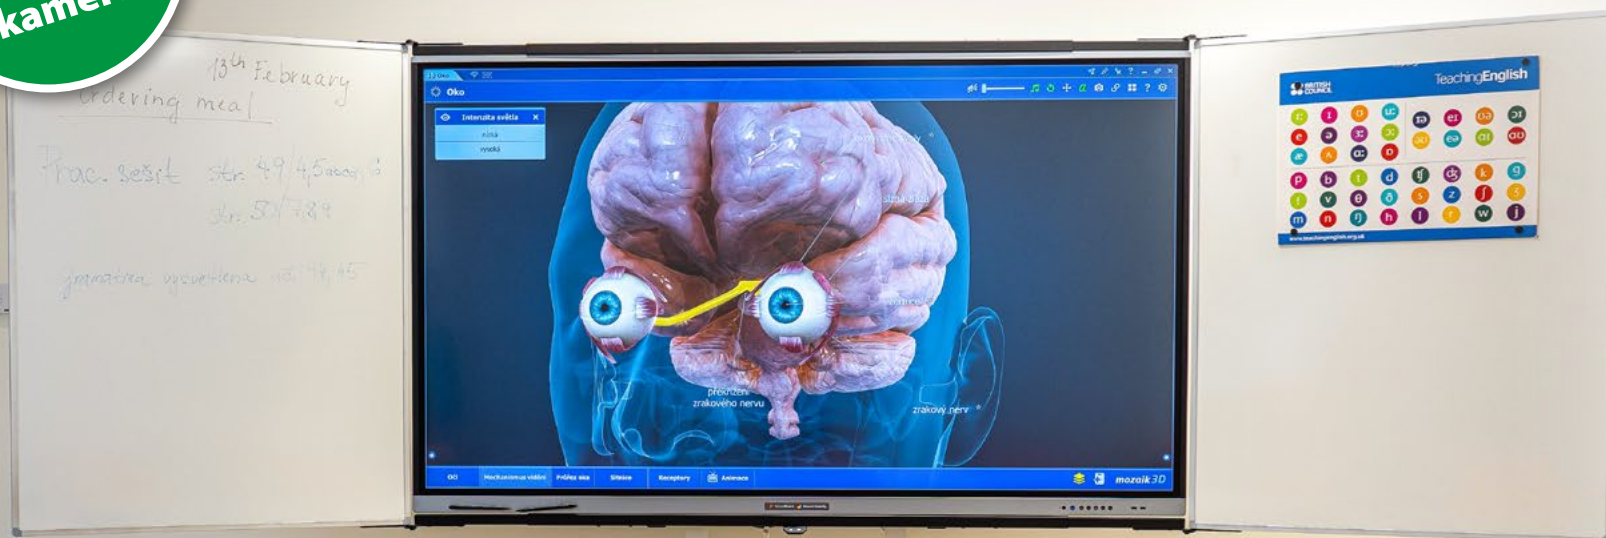

Nově  
záruka  
5 let

Nově  
integrována  
kamera

LCD interaktivní tabule SchoolBoard®  
Výprodej modelů 2023 se slevou až 30.000 Kč!

platí do vyčerpání zásob

# TRIPTYCH, instalace na stěnu s el. nastavením výšky

Moderní náhrada starých tabulí umístěných v čele třídy. Na vyžádání provedeme také demontáž původního řešení. Tabulová křídla jsou buď bílá popisovatelná fixem, nebo v kombinaci vnitřní bílá a venkovní zelená popisovatelná křídou.