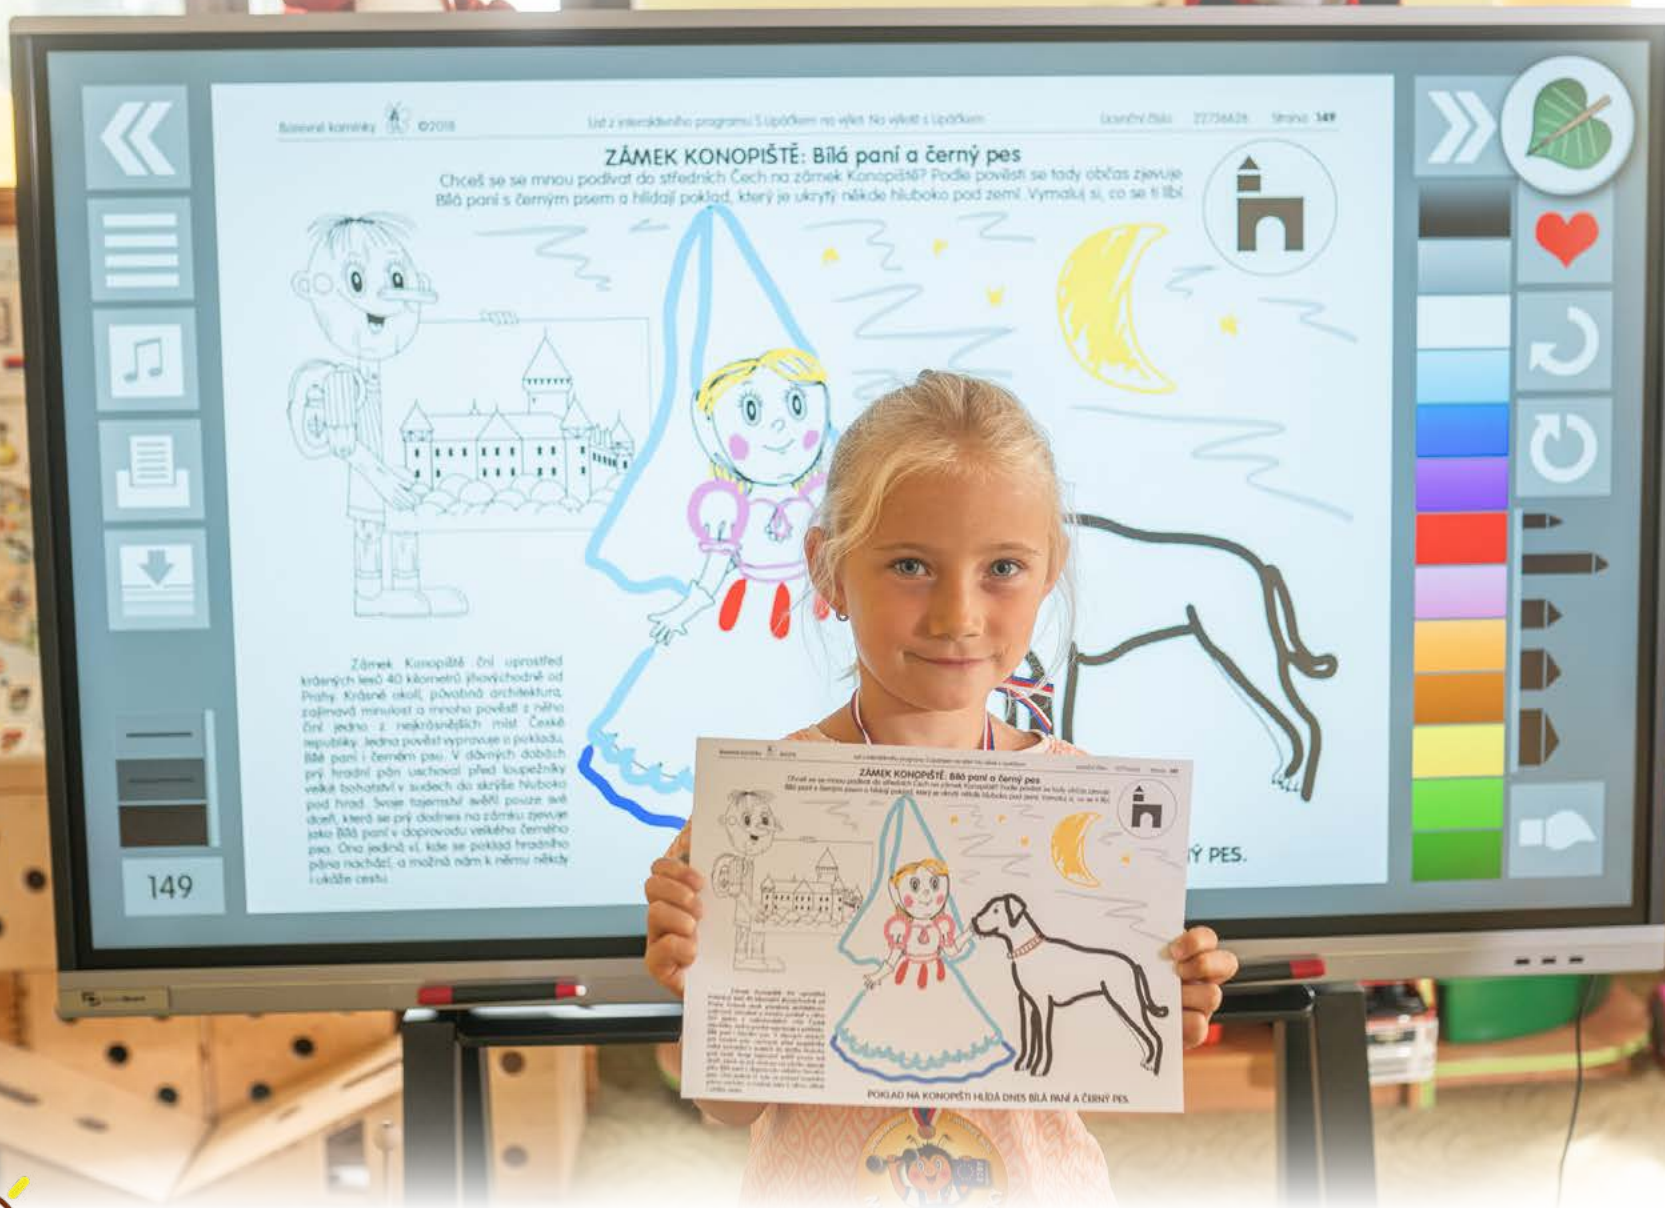

Viete, že dodávame aj nízkonákladové tlačiarne, aby ste si mohli vytlačiť pracovné listy?