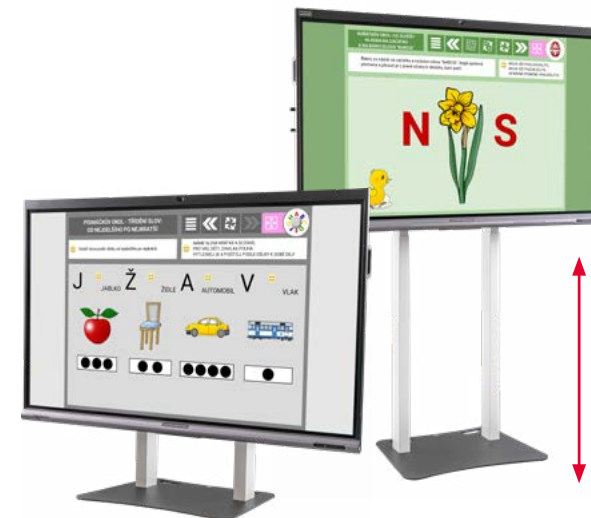

elektrický posuv

4 490 € s DPH

5 490 € s DPH

Inštalácia na podlahový stojan
s el. nastavením výšky
(môže stáť kdekoľvek v priestore)